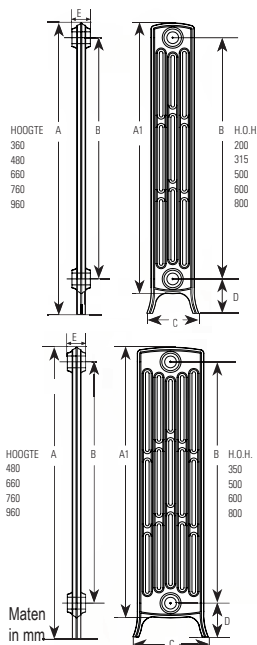

LEGENDA

- aanvoer
- retour
- aansluitcode
- siliconenstop

DRL COLONNINE 4 EN 6 KOLOMS

DRL COLONNINE 4 KOLOMS

TYPE	A (mm)	A1 (mm)	B (mm)	C (mm)	D (mm)	E (mm)	Gewicht (kg)	Inhoud (l)	Afgifte Watt 75/65/20 p.el
COLONNINE 4/360 Middenlid	295	200	144	112	60	60	2,4	0,60	46
COLONNINE 4/360 Eindlid	360	200	144	112	60	60	2,5	0,60	46
COLONNINE 4/480 Middenlid	415	315	144	112	60	60	3,5	0,70	62
COLONNINE 4/480 Eindlid	480	315	144	112	60	60	4,0	0,70	62
COLONNINE 4/660 Middenlid	600	500	144	112	60	60	5,4	0,85	93
COLONNINE 4/660 Eindlid	660	500	144	112	60	60	5,8	0,85	93
COLONNINE 4/760 Middenlid	700	600	144	112	60	60	6,38	0,97	103
COLONNINE 4/760 Eindlid	760	600	144	112	60	60	6,78	0,97	103
COLONNINE 4/960 Middenlid	899	800	144	112	60	60	7,72	1,10	132
COLONNINE 4/960 Eindlid	960	800	144	112	60	60	8,12	1,10	132

DRL COLONNINE 6 KOLOMS

TYPE	A (mm)	A1 (mm)	B (mm)	C (mm)	D (mm)	E (mm)	Gewicht (kg)	Inhoud (l)	Afgifte Watt 75/65/20 p.el
COLONNINE 6/480 MIDDENLID	425	350	223	104	60	60	6,06	0,85	94
COLONNINE 6/480 EINDLID	480	350	223	104	60	60	6,48	0,85	94
COLONNINE 6/660 MIDDENLID	600	500	223	104	60	60	7,92	1,20	128
COLONNINE 6/660 EINLID	660	500	223	104	60	60	8,32	1,20	128
COLONNINE 6/760 MIDDENLID	700	600	223	104	60	60	9,5	1,4	151
COLONNINE 6/760 EINLID	760	600	223	104	60	60	9,7	1,4	151
COLONNINE 6/960 MIDDENLID	899	800	223	104	60	60	13	1,6	197
COLONNINE 6/960 EINLID	960	800	223	104	60	60	13,4	1,6	197